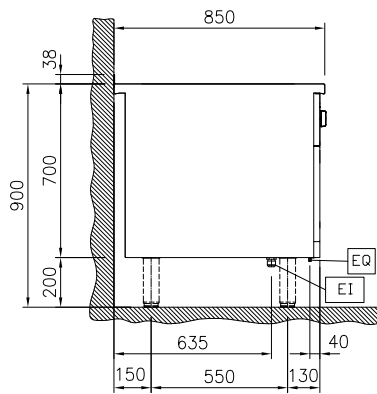

Konstrukcija

- Kontrolna lampica za svaku zonu.
- Radna ploha 2mm u od nehrđajućeg čelika 1.4301 (AISI 304).
- Uređaj izrađen u skladu sa normama DIN 18860_2 sa 20mm okapnice i 70mm sokla.
- Ravna radna ploha sa minimalnim mogućim zonama nečistoća za jednostavno čišćenje cjelokupne površine.
- Unutarnji okvir za robusnu čvrstoću od nehrđajućeg čelika.
- Zaštita od vode IPX5.

Prednja/e

Bočna/o

EI = Električni priključak
 EQ = Ekvipotencijalni vijak

Gornja/e

Električki

Napon napajanja: 400 V/3N ph/50/60 Hz
 Ukupna snaga: 28 kW

Ključne informacije:

Vanjske dimenzije, širina: 1000 mm
 Vanjske dimenzije, dubina: 850 mm
 Vanjske dimenzije, visina: 700 mm

Dimenzija utora za odlaganje (širina): 580 mm

Dimenzije utora za odlaganje (visina): 330 mm

Dimenzije utora za odlaganje (dubina): 740 mm

Neto težina: 118 kg

Konfiguracija: Na postolju; Pristup s jedne strane

Snaga prednjih ploča: 7 - 7 kW

Snaga stražnjih ploča: 7 - 7 kW

Dimenzija prednjih ploča: 420x370 420x370

Dimenzija stražnjih ploča: 420x370 420x370

Održivost

Potrošnja struje: 43 Amps