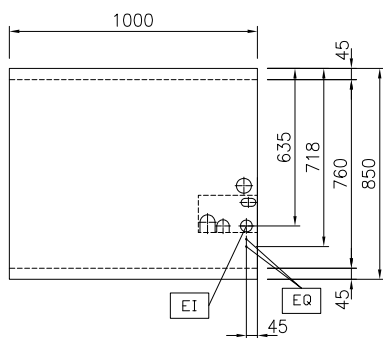

Konstrukcija

- Kontrolna lampica za svaku zonu.
- Radna ploha 2mm u od nehrđajućeg čelika 1.4301 (AISI 304).
- Uređaj izrađen u skladu sa normama DIN 18860_2 sa 20mm okapnice i 70mm sokla.
- Ravna radna ploha sa minimalnim mogućim zonama nečistoća za jednostavno čišćenje cjelokupne površine.
- Unutarnji okvir za robusnu čvrstoću od nehrđajućeg čelika.
- Zaštita od vode IPX5.

Prednja/e

Bočna/o

EI = Električni priključak
 EQ = Ekvipotencijalni vijak

Gornja/e

Električki

Napon napajanja: 400 V/3N ph/50/60 Hz
 Ukupna snaga: 28 kW

Ključne informacije:

Vanjske dimenzije, širina: 1000 mm
 Vanjske dimenzije, dubina: 850 mm
 Vanjske dimenzije, visina: 700 mm

Dimenzija utora za odlaganje (širina): 580 mm

Dimenzije utora za odlaganje (visina): 330 mm

Dimenzije utora za odlaganje (dubina): 740 mm

Neto težina: 118 kg

Konfiguracija: Na postolju; Pristup s jedne strane

Snaga prednjih ploča: 7 - 7 kW

Snaga stražnjih ploča: 7 - 7 kW

Dimenzija prednjih ploča: 420x370 420x370

Dimenzija stražnjih ploča: 420x370 420x370

Održivost

Potrošnja struje: 43 Amps